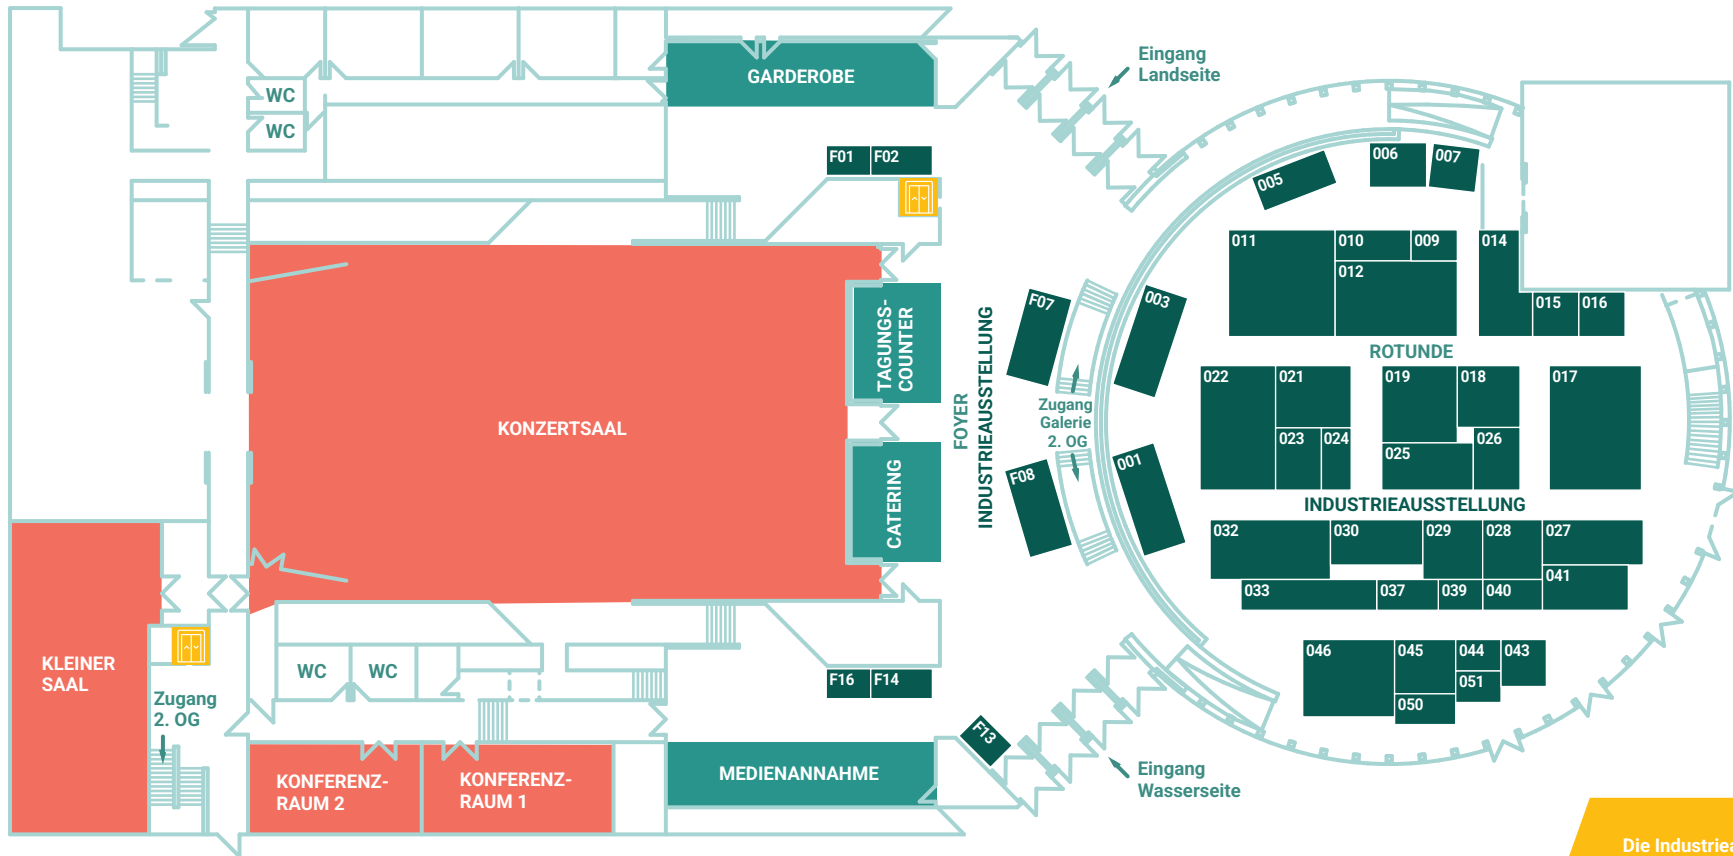

MUSIK- & KONGRESSHALLE LÜBECK

ERDGESCHOSS

2025 **NEONATOLOGIE UND
KINDERINTENSIVMEDIZIN**

Die Industrierausstellung
ist ausgebucht.