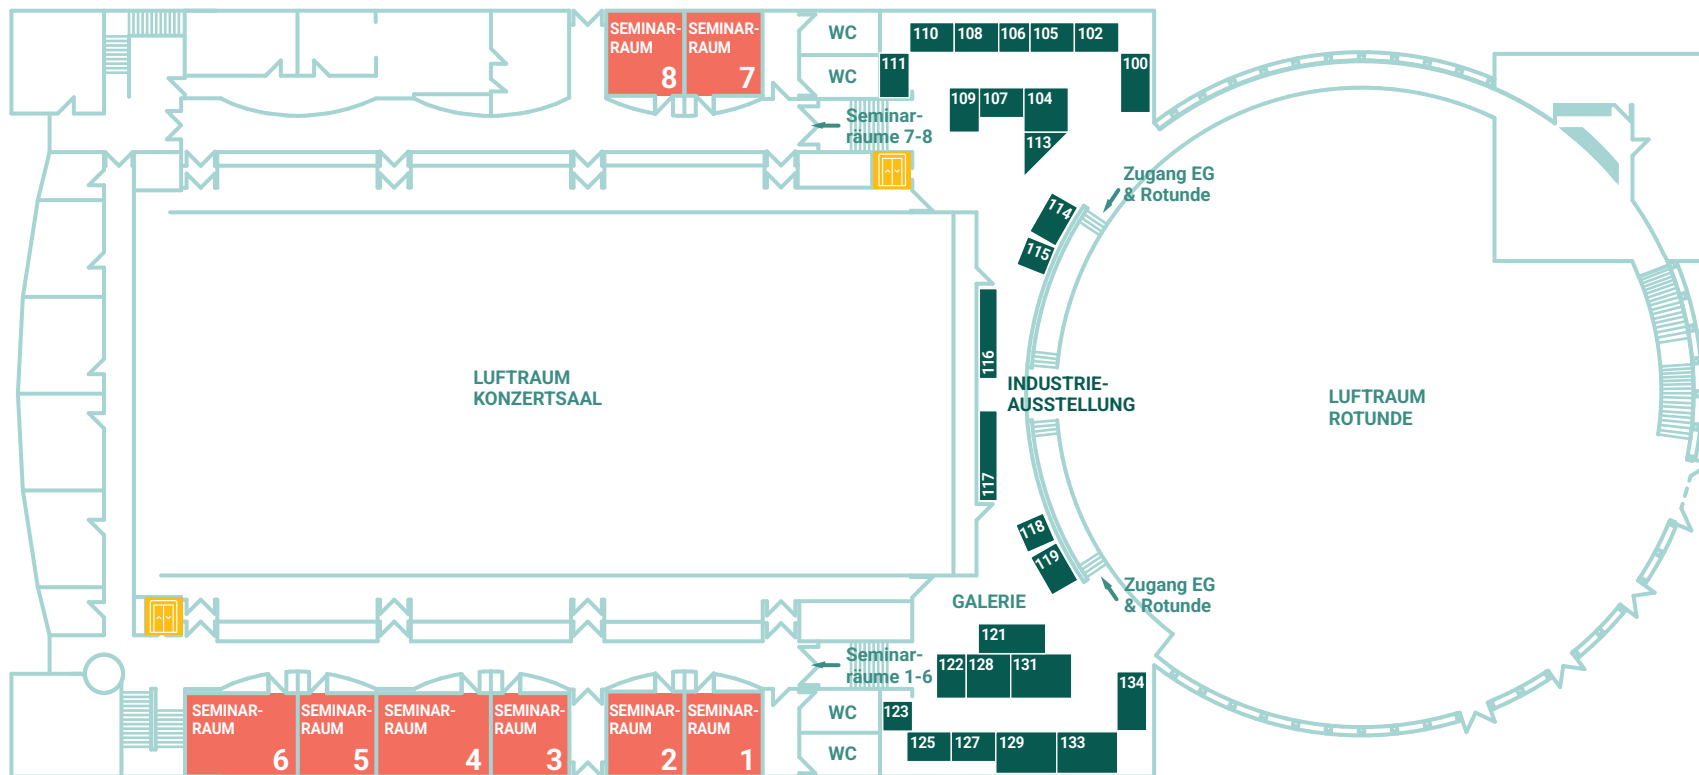

MUSIK- & KONGRESSHALLE LÜBECK

2. OBERGESCHOSS

2025 **NEONATOLOGIE UND
KINDERINTENSIVMEDIZIN**

Die Industrieausstellung
ist ausgebucht.